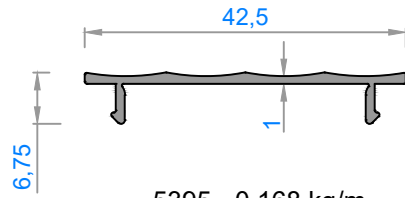

GIYOTİN SİSTEMİ / Guillotine Systems

5394 - 3,179 kg/m

5395 - 0,168 kg/m

5396 - 1,388 kg/m