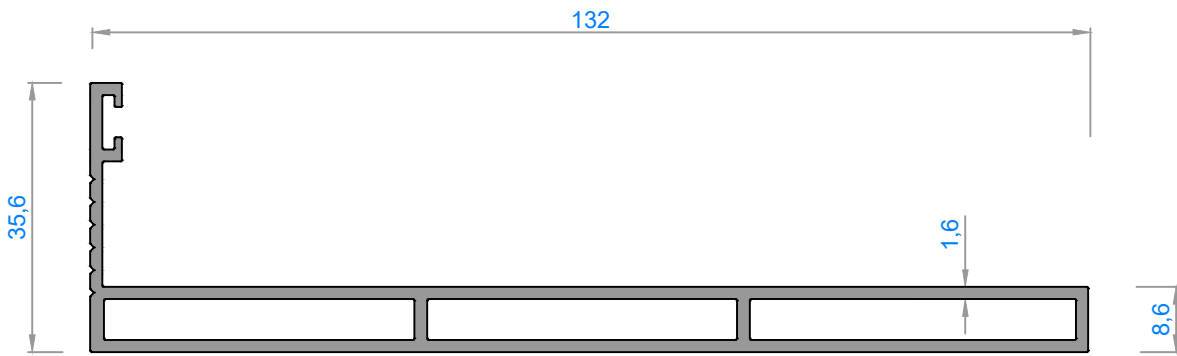

GIYOTİN SİSTEMİ / Guillotine Systems

5394 - 3,179 kg/m

5395 - 0,168 kg/m

5396 - 1,388 kg/m