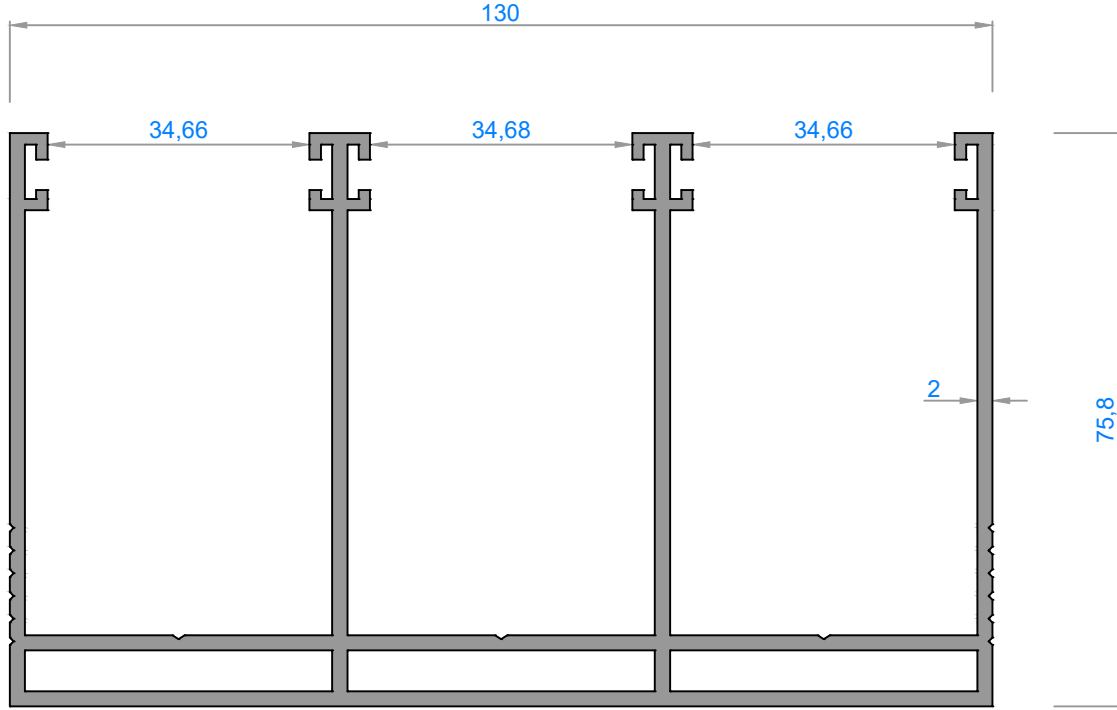

GIYOTİN SİSTEMİ / Guillotine Systems

5394 - 3,179 kg/m

5395 - 0,168 kg/m

5396 - 1,388 kg/m