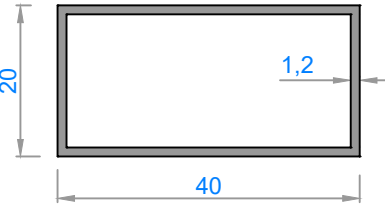

SİNEKLİK PROFİLLERİ / Flyscreen Profiles

1725 - 0,176 kg/m

1727 - 0,143 kg/m

1031 - 0,374 kg/m

1770 - 0,304 kg/m

1141 - 0,407 kg/m

1990 - 0,111 kg/m

2448 - 0,345 kg/m

1143 - 0,322 kg/m

1768 - 0,338 kg/m

2099 - 0,407 kg/m

2076 - 0,260 kg/m

2295 - 0,306 kg/m

2266 - 0,320 kg/m

1142 - 0,407 kg/m

4464 - 0,295 kg/m