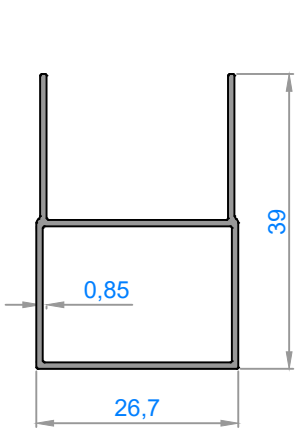

SİNEKLİK PROFİLLERİ / Flyscreen Profiles

1725 - 0,176 kg/m

1727 - 0,143 kg/m

1031 - 0,374 kg/m

1770 - 0,304 kg/m

1141 - 0,407 kg/m

1990 - 0,111 kg/m

2448 - 0,345 kg/m

1143 - 0,322 kg/m

1768 - 0,338 kg/m

2099 - 0,407 kg/m

2076 - 0,260 kg/m

2295 - 0,306 kg/m

2266 - 0,320 kg/m

1142 - 0,407 kg/m

4464 - 0,295 kg/m

4465 - 0,375 kg/m

4473 - 0,397 kg/m

4474 - 0,395 kg/m

4223 - 0,336 kg/m

4224 - 0,373 kg/m

4252 - 0,453 kg/m

4253 - 0,524 kg/m

4701 - 0,446 kg/m