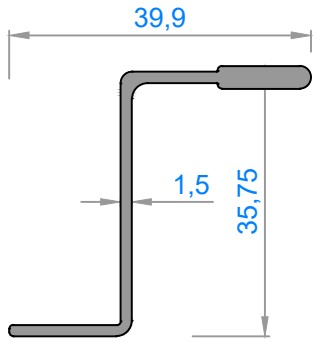

SİNEKLİK PROFİLLERİ / Flyscreen Profiles

1725 - 0,176 kg/m

1727 - 0,143 kg/m

1031 - 0,374 kg/m

1770 - 0,304 kg/m

1141 - 0,407 kg/m

1990 - 0,111 kg/m

2448 - 0,345 kg/m

1143 - 0,322 kg/m

1768 - 0,338 kg/m

2099 - 0,407 kg/m

2076 - 0,260 kg/m

2295 - 0,306 kg/m

2266 - 0,320 kg/m

1142 - 0,407 kg/m

4464 - 0,295 kg/m

4465 - 0,375 kg/m

4473 - 0,397 kg/m

4474 - 0,395 kg/m

4223 - 0,336 kg/m

4224 - 0,373 kg/m

4252 - 0,453 kg/m

4253 - 0,524 kg/m

4701 - 0,446 kg/m

4700 - 0,344 kg/m

4731 - 0,800 kg/m

4867 - 0,470 kg/m