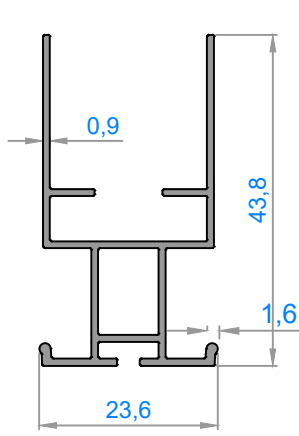

SİNEKLİK PROFİLLERİ / Flyscreen Profiles

1725 - 0,176 kg/m

1727 - 0,143 kg/m

1031 - 0,374 kg/m

1770 - 0,304 kg/m

1141 - 0,407 kg/m

1990 - 0,111 kg/m

2448 - 0,345 kg/m

1143 - 0,322 kg/m

1768 - 0,338 kg/m

2099 - 0,407 kg/m

2076 - 0,260 kg/m

2295 - 0,306 kg/m

2266 - 0,320 kg/m

1142 - 0,407 kg/m

4464 - 0,295 kg/m