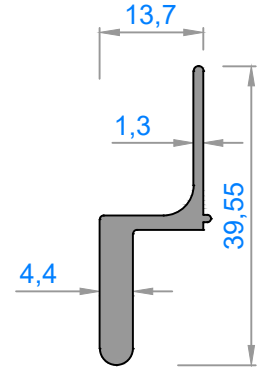

SİNEKLİK PROFİLLERİ / Flyscreen Profiles

1725 - 0,176 kg/m

1727 - 0,143 kg/m

1031 - 0,374 kg/m

1770 - 0,304 kg/m

1141 - 0,407 kg/m

1990 - 0,111 kg/m

2448 - 0,345 kg/m

1143 - 0,322 kg/m

1768 - 0,338 kg/m

2099 - 0,407 kg/m

2076 - 0,260 kg/m

2295 - 0,306 kg/m

2266 - 0,320 kg/m

1142 - 0,407 kg/m

4464 - 0,295 kg/m

4465 - 0,375 kg/m

4473 - 0,397 kg/m

4474 - 0,395 kg/m

4223 - 0,336 kg/m

4224 - 0,373 kg/m

4252 - 0,453 kg/m

4253 - 0,524 kg/m

4701 - 0,446 kg/m

4700 - 0,344 kg/m

4731 - 0,800 kg/m

4867 - 0,470 kg/m