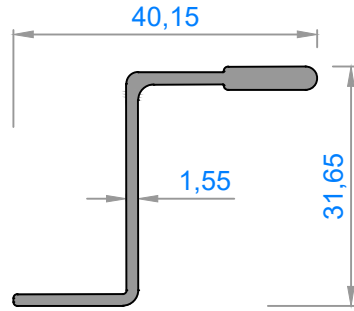

SİNEKLİK PROFİLLERİ / Flyscreen Profiles

1725 - 0,176 kg/m

1727 - 0,143 kg/m

1031 - 0,374 kg/m

1770 - 0,304 kg/m

1141 - 0,407 kg/m

1990 - 0,111 kg/m

2448 - 0,345 kg/m

1143 - 0,322 kg/m

1768 - 0,338 kg/m

2099 - 0,407 kg/m

2076 - 0,260 kg/m

2295 - 0,306 kg/m

2266 - 0,320 kg/m

1142 - 0,407 kg/m

4464 - 0,295 kg/m