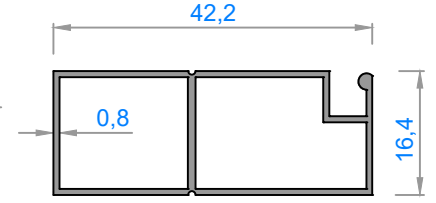

SİNEKLİK PROFİLLERİ / Flyscreen Profiles

1725 - 0,176 kg/m

1727 - 0,143 kg/m

1031 - 0,374 kg/m

1770 - 0,304 kg/m

1141 - 0,407 kg/m

1990 - 0,111 kg/m

2448 - 0,345 kg/m

1143 - 0,322 kg/m

1768 - 0,338 kg/m

2099 - 0,407 kg/m

2076 - 0,260 kg/m

2295 - 0,306 kg/m

2266 - 0,320 kg/m

1142 - 0,407 kg/m

4464 - 0,295 kg/m