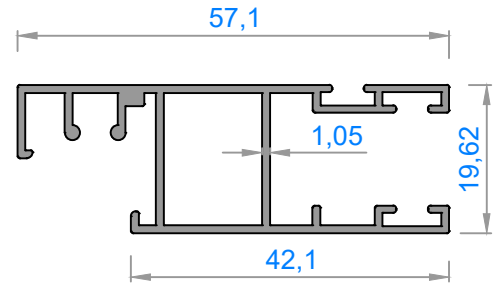

SİNEKLİK PROFİLLERİ / Flyscreen Profiles

1725 - 0,176 kg/m

1727 - 0,143 kg/m

1031 - 0,374 kg/m

1770 - 0,304 kg/m

1141 - 0,407 kg/m

1990 - 0,111 kg/m

2448 - 0,345 kg/m

1143 - 0,322 kg/m

1768 - 0,338 kg/m

2099 - 0,407 kg/m

2076 - 0,260 kg/m

2295 - 0,306 kg/m

2266 - 0,320 kg/m

1142 - 0,407 kg/m

4464 - 0,295 kg/m