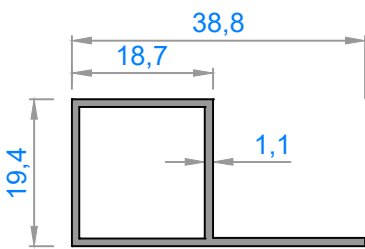

SİNEKLİK PROFİLLERİ / Flyscreen Profiles

1725 - 0,176 kg/m

1727 - 0,143 kg/m

1031 - 0,374 kg/m

1770 - 0,304 kg/m

1141 - 0,407 kg/m

1990 - 0,111 kg/m

2448 - 0,345 kg/m

1143 - 0,322 kg/m

1768 - 0,338 kg/m

2099 - 0,407 kg/m

2076 - 0,260 kg/m

2295 - 0,306 kg/m

2266 - 0,320 kg/m

1142 - 0,407 kg/m

4464 - 0,295 kg/m