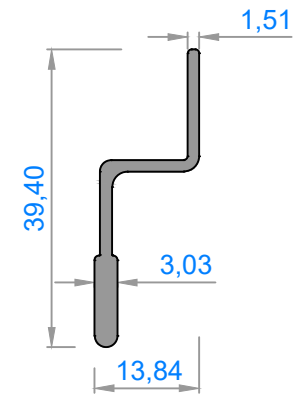

SİNEKLİK PROFİLLERİ / Flyscreen Profiles

1725 - 0,176 kg/m

1727 - 0,143 kg/m

1031 - 0,374 kg/m

1770 - 0,304 kg/m

1141 - 0,407 kg/m

1990 - 0,111 kg/m

2448 - 0,345 kg/m

1143 - 0,322 kg/m

1768 - 0,338 kg/m

2099 - 0,407 kg/m

2076 - 0,260 kg/m

2295 - 0,306 kg/m

2266 - 0,320 kg/m

1142 - 0,407 kg/m

4464 - 0,295 kg/m

4465 - 0,375 kg/m

4473 - 0,397 kg/m

4474 - 0,395 kg/m

4223 - 0,336 kg/m

4224 - 0,373 kg/m

4252 - 0,453 kg/m

4253 - 0,524 kg/m

4701 - 0,446 kg/m