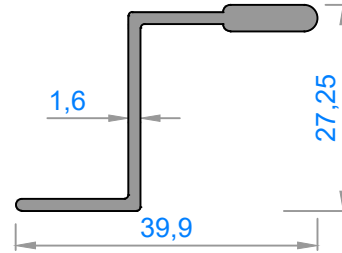

SİNEKLİK PROFİLLERİ / Flyscreen Profiles

1725 - 0,176 kg/m

1727 - 0,143 kg/m

1031 - 0,374 kg/m

1770 - 0,304 kg/m

1141 - 0,407 kg/m

1990 - 0,111 kg/m

2448 - 0,345 kg/m

1143 - 0,322 kg/m

1768 - 0,338 kg/m

2099 - 0,407 kg/m

2076 - 0,260 kg/m

2295 - 0,306 kg/m

2266 - 0,320 kg/m

1142 - 0,407 kg/m

4464 - 0,295 kg/m