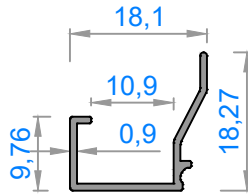

SİNEKLİK PROFİLLERİ / Flyscreen Profiles

1725 - 0,176 kg/m

1727 - 0,143 kg/m

1031 - 0,374 kg/m

1770 - 0,304 kg/m

1141 - 0,407 kg/m

1990 - 0,111 kg/m

2448 - 0,345 kg/m

1143 - 0,322 kg/m

1768 - 0,338 kg/m

2099 - 0,407 kg/m

2076 - 0,260 kg/m

2295 - 0,306 kg/m

2266 - 0,320 kg/m

1142 - 0,407 kg/m

4464 - 0,295 kg/m