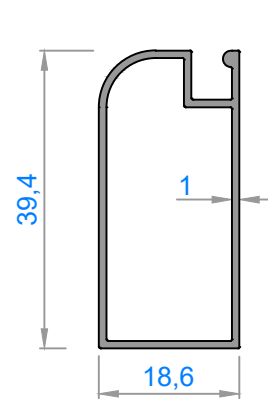

SİNEKLİK PROFİLLERİ / Flyscreen Profiles

1725 - 0,176 kg/m

1727 - 0,143 kg/m

1031 - 0,374 kg/m

1770 - 0,304 kg/m

1141 - 0,407 kg/m

1990 - 0,111 kg/m

2448 - 0,345 kg/m

1143 - 0,322 kg/m

1768 - 0,338 kg/m

2099 - 0,407 kg/m

2076 - 0,260 kg/m

2295 - 0,306 kg/m

2266 - 0,320 kg/m

1142 - 0,407 kg/m

4464 - 0,295 kg/m

4465 - 0,375 kg/m

4473 - 0,397 kg/m

4474 - 0,395 kg/m

4223 - 0,336 kg/m

4224 - 0,373 kg/m

4252 - 0,453 kg/m

4253 - 0,524 kg/m

4701 - 0,446 kg/m

4700 - 0,344 kg/m

4731 - 0,800 kg/m

4867 - 0,470 kg/m