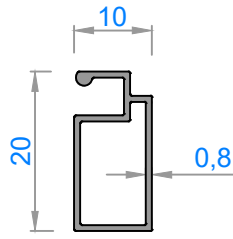

SİNEKLİK PROFİLLERİ / Flyscreen Profiles

1725 - 0,176 kg/m

1727 - 0,143 kg/m

1031 - 0,374 kg/m

1770 - 0,304 kg/m

1141 - 0,407 kg/m

1990 - 0,111 kg/m

2448 - 0,345 kg/m

1143 - 0,322 kg/m

1768 - 0,338 kg/m

2099 - 0,407 kg/m

2076 - 0,260 kg/m

2295 - 0,306 kg/m

2266 - 0,320 kg/m

1142 - 0,407 kg/m

4464 - 0,295 kg/m