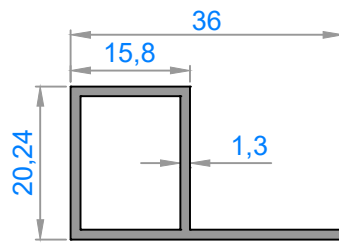

SİNEKLİK PROFİLLERİ / Flyscreen Profiles

1725 - 0,176 kg/m

1727 - 0,143 kg/m

1031 - 0,374 kg/m

1770 - 0,304 kg/m

1141 - 0,407 kg/m

1990 - 0,111 kg/m

2448 - 0,345 kg/m

1143 - 0,322 kg/m

1768 - 0,338 kg/m

2099 - 0,407 kg/m

2076 - 0,260 kg/m

2295 - 0,306 kg/m

2266 - 0,320 kg/m

1142 - 0,407 kg/m

4464 - 0,295 kg/m