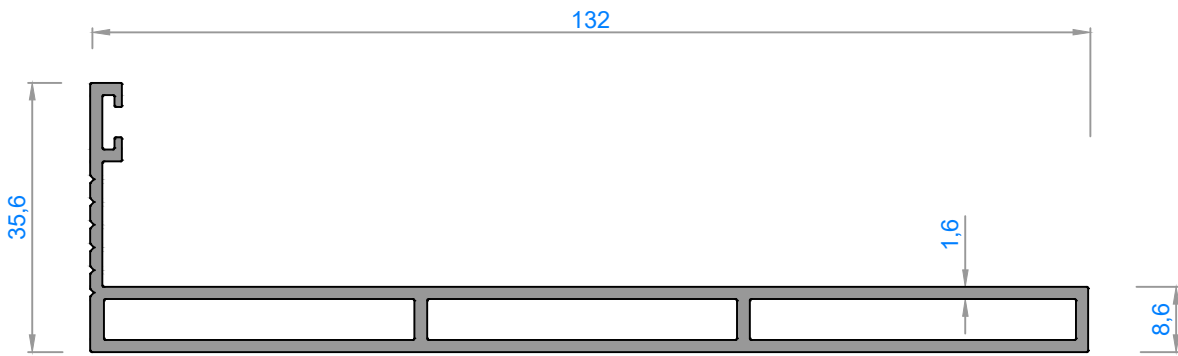

GİYOTİN SİSTEMİ / Guillotine Systems

5394 - 3,179 kg/m

5395 - 0,168 kg/m

5396 - 1,388 kg/m