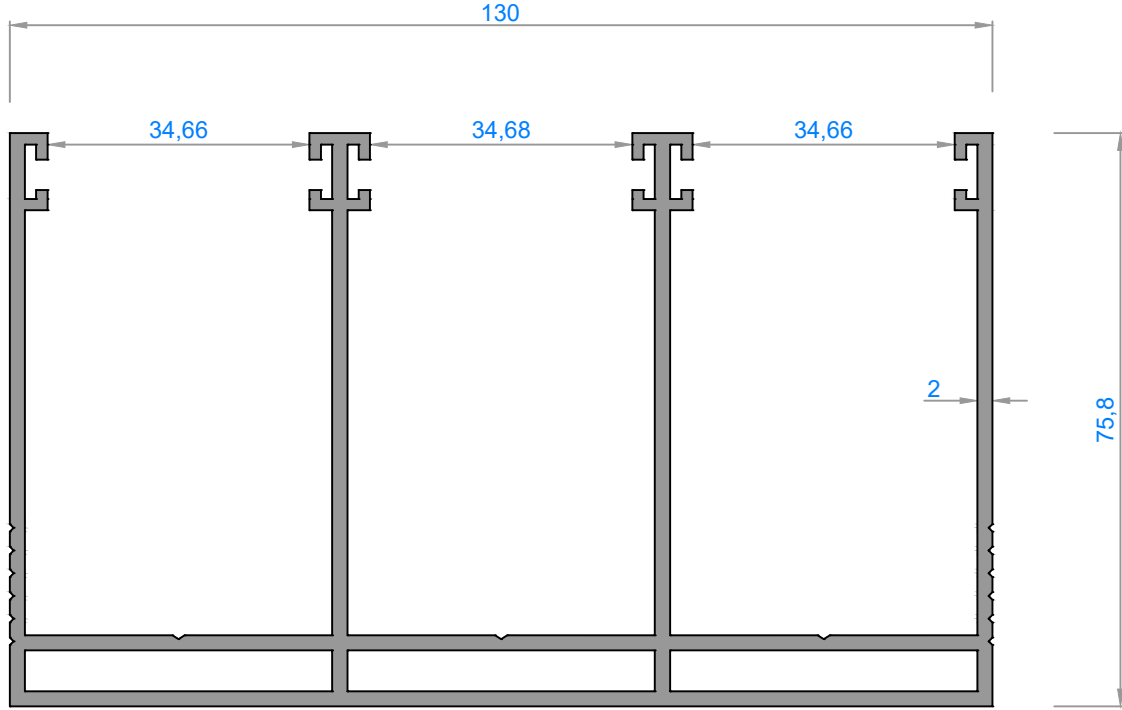

GİYOTİN SİSTEMİ / Guillotine Systems

5394 - 3,179 kg/m

5395 - 0,168 kg/m

5396 - 1,388 kg/m